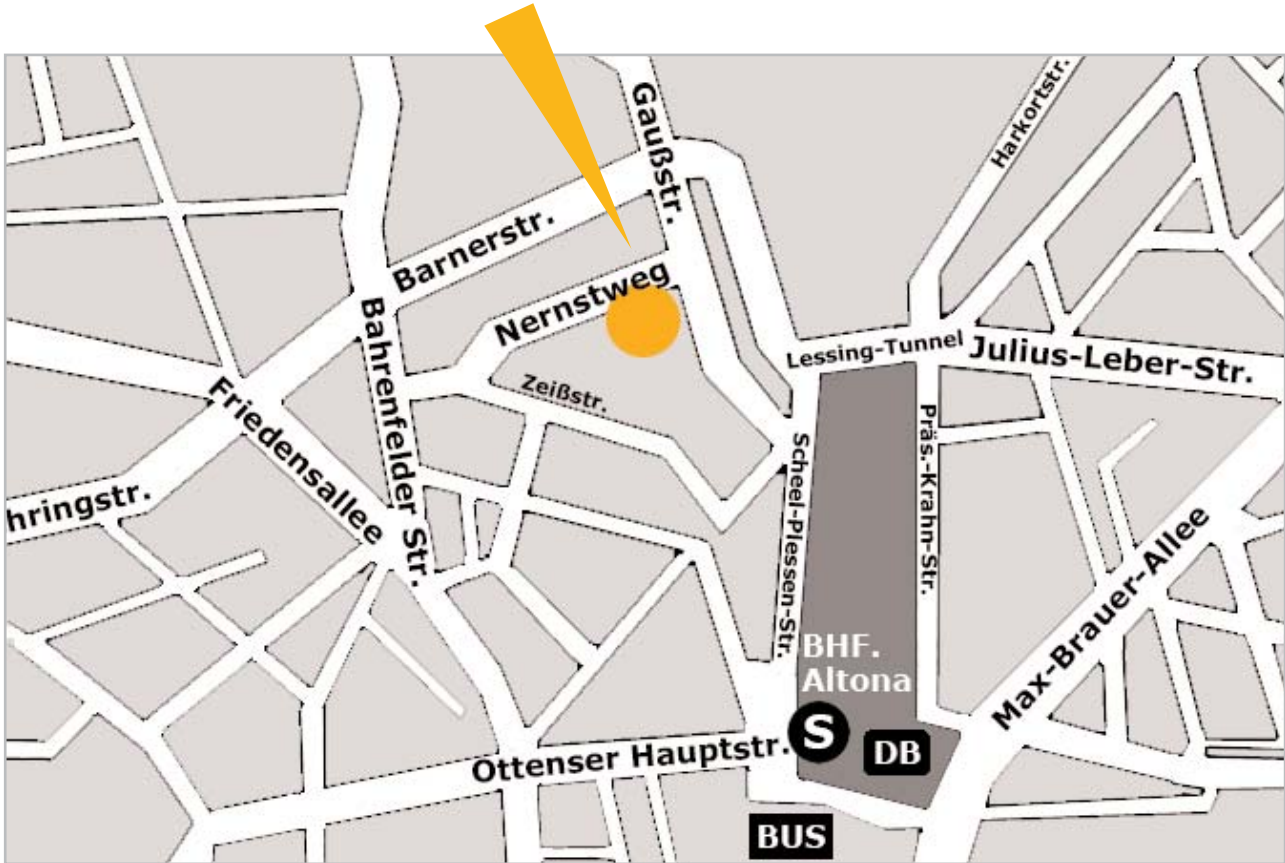

OPEN SCHOOL 21

OPEN SCHOOL 21

Nernstweg 32

22765 Hamburg

Tel. 040 - 39 80 76 - 90

Mit öffentlichen Verkehrsmitteln fahren Sie zum (S-)Bahnhof Altona und nehmen dort den Ausgang »Ottenser Hauptstraße«.

Gehen Sie von dort rechts die Scheel-Plessen-Straße an den Gleisen entlang und biegen an der nächsten Ecke schräg links in die Gaußstraße ein.

Die Werkstatt 3 befindet sich an der übernächsten Straßenecke links im Nernstweg 32 – 34.