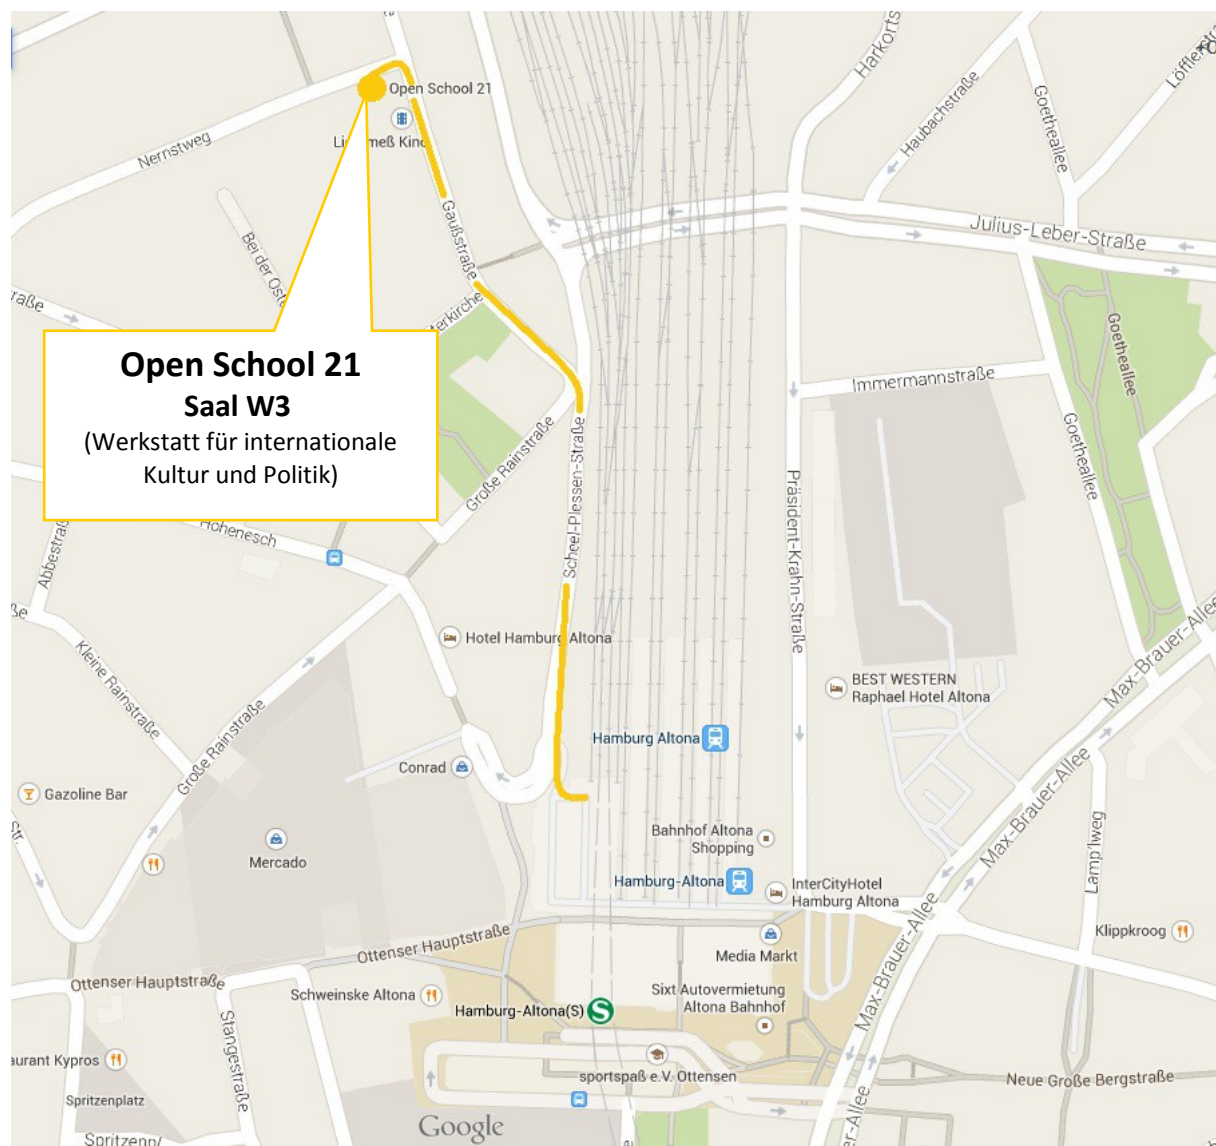

**OPEN SCHOOL 21** welt-klasse-lernen  
NERNSTWEG 32 - 34, 22765 HAMBURG, WWW.OPENSCHOOL21.DE

## ANFAHRT

Mit öffentlichen Verkehrsmitteln fahren Sie zum **(S-)Bahnhof Altona** und nehmen dort den **Ausgang "Ottenser Hauptstraße"**.

Gehen Sie von dort rechts die **Scheel-Plessen-Straße** an den Gleisen entlang und biegen an der nächsten Ecke schräg links in die **Gaußstraße** ein.

Die W3 (Werkstatt für internationale Kultur und Politik) befindet sich an der übernächsten Straßenecke links im **Nernstweg 32 – 34**.

Der **Eingang zum Saal der W3** ist der selbe wie zum Restaurant „Friedrich Fett“.

Vor dem Eingang steht ein gelber Aufsteller „Open School 21“.