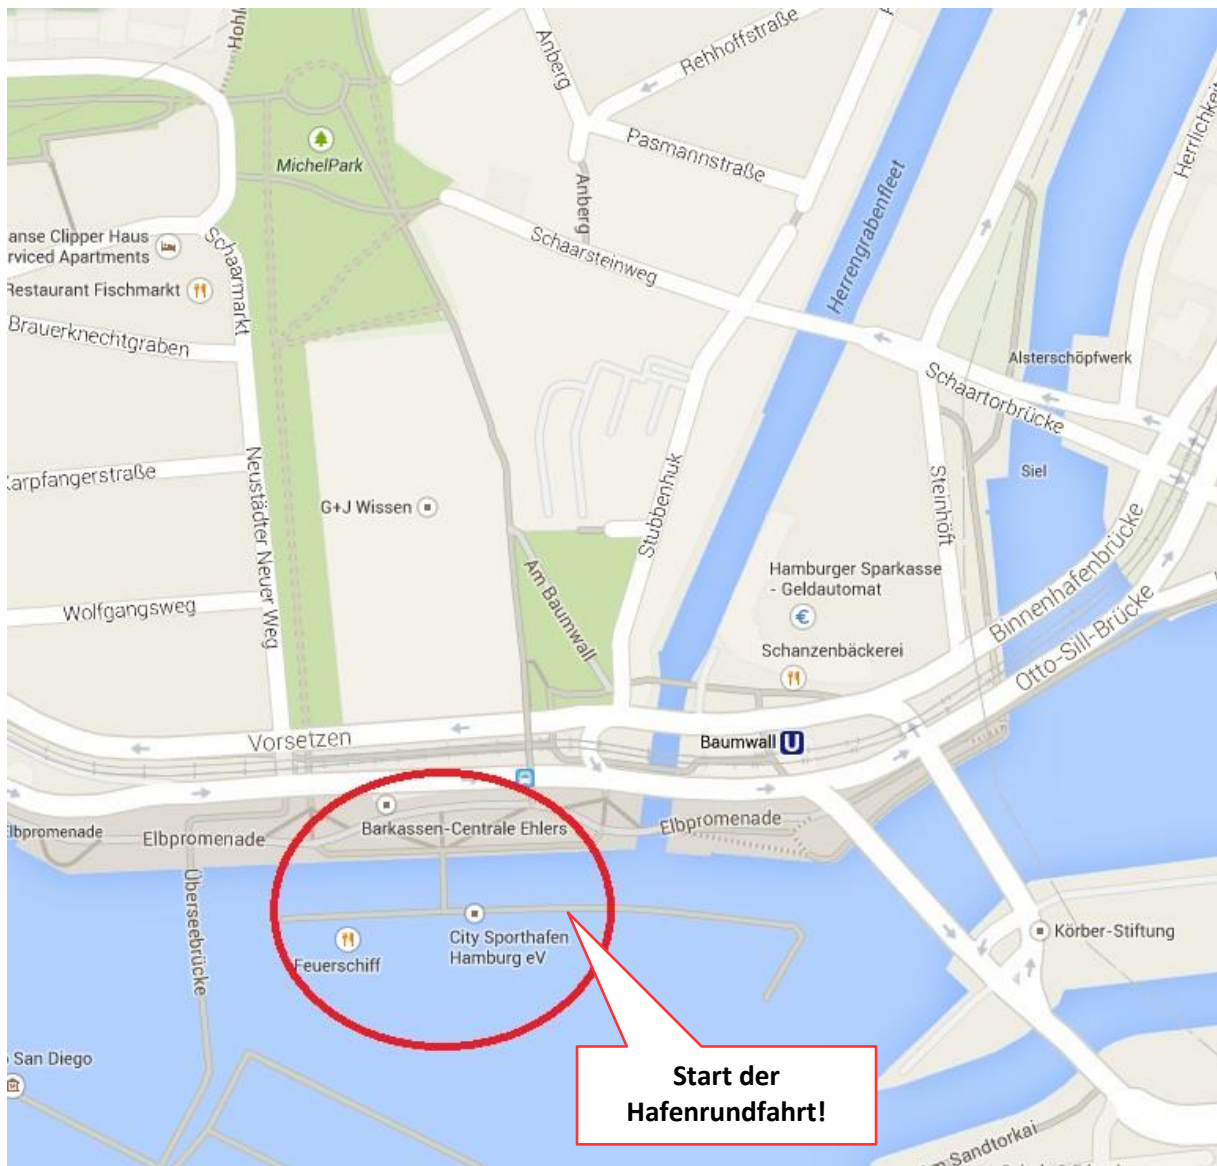

OPEN SCHOOL 21 welt-klasse-lernen
NERNSTWEG 32-34, 22765 HAMBURG, WWW.OPENSCHOOL21.DE

ANFAHRT

Die Hafenerundfahrt beginnt am **Anleger Vorsetzen/City-Sporthafen**, bei der **Barkassen-Centrale Ehlers**.

Abfahrt ist am Anleger Vorsetzen/City-Sporthafen. Sie erreichen den Anleger von der **U-Bahn-Station Baumwall** aus - Ausgang Überseebrücke oder, wenn Sie mit dem Bus oder zu Fuß kommen, von der **Straße Vorsetzen** gegenüber der Straße Neustädter Neuer Weg über die Treppe auf die Promenade. Von der Speicherstadt kommend können Sie über die Promenade bis zum Anleger gehen.

Melden Sie sich am Kassenhäuschen der Barkassen-Centrale Ehlers auf der Promenade.

Bitte rufen Sie bei der Barkassen-Centrale Ehlers an, falls Sie sich verspäten sollten:

Barkassen-Centrale Ehlers, Vorsetzen – Anleger, 20459 Hamburg